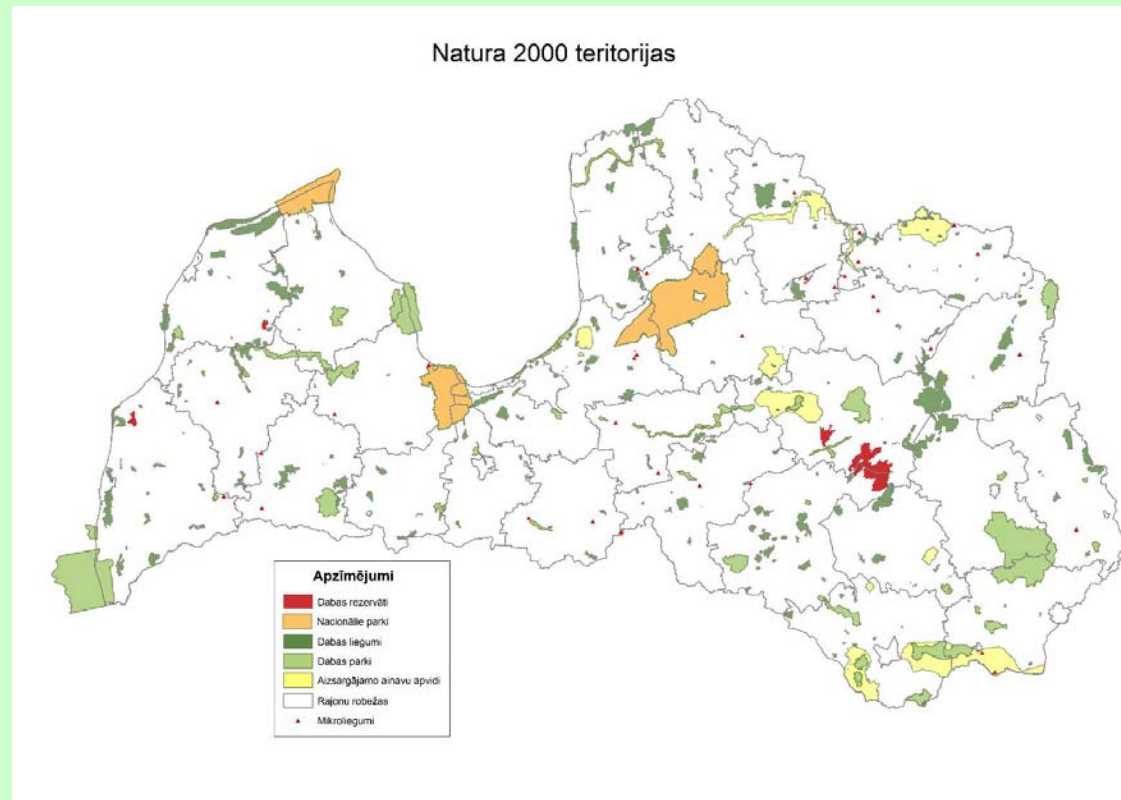

**BUND**
Rostock

Internationaler Workshop

3-tägige Fachtagung

- Nichtregierungsorganisationen
- Vertreter aus D, PL & den ostbaltischen EU-Staaten
- Ziel: Zusammenarbeit für ein kohärentes Schutzgebietsnetz

Natura 2000

Netzwerk aus Schutzgebieten der Europäischen Union:

- **Europäische Vogelschutzgebiete**
(SPA – Special Protection Area)
- **FFH-Gebiete**
(SCI – Site of Community Importance)

Liste von Gebieten

Erstellungszeitraum

D / MV: >12 Jahre

PL: einige

LT:

LV:

EE:

Monate

Erhaltung der Gebiete

z.B. Polen:

- intensive Erfahrungen
(z.B. Biebrza)

z.B. Lettland:

- umfangreiche Pläne und
intensive Gebietspflege

Management of SPNT and Natura 2000

Management plans in numbers

- Prepared in 1-2 years
- For 5-15 years period
- 50 to 100 pages (without annexes)